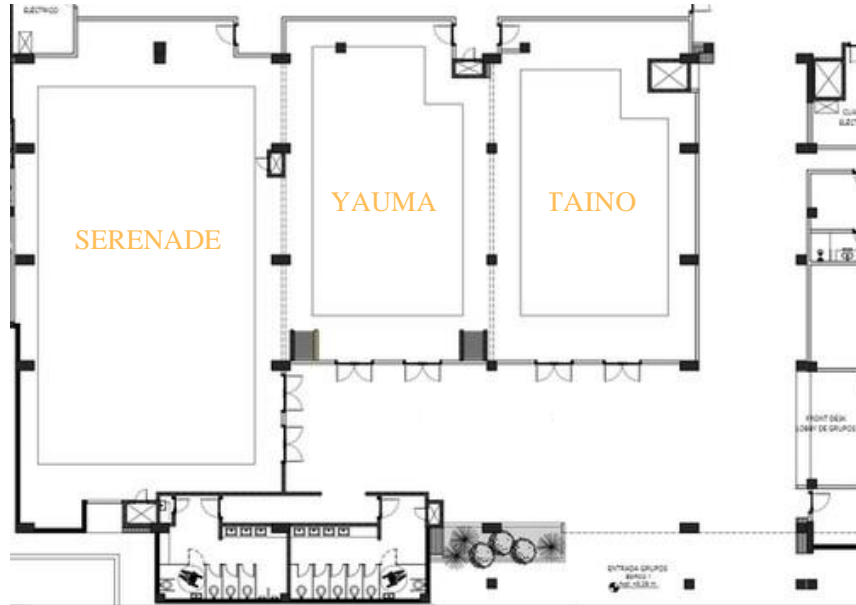

SALA DE REUNIONES

Serenade Punta Cana

En Serenade Punta Cana, tenemos la firme convicción de proporcionar a nuestros huéspedes y clientes una de sus mejores experiencias vacacionales en grupos.

SALON SERENADE

20.91 longitud (Metros)
12.85 ancho (Metros)
269 area (Metros²)
6.22 Altura (Metros)

Theater
320

Banquet
240

Cocktail
290

Classroom
120

U- Shape
80

SALON YAUMA

15.12 longitud (Metros)
10.9 ancho (Metros)
165 area (Metros²)
3.40 Altura (Metros)

Theater
200

Banquet
150

Cocktail
178

Classroom
75

U- Shape
50

SALON TAINO

15.12 longitud (Metros)
10.2 ancho (Metros)
154 area (Metros²)
3.40 Altura (Metros)

Theater
185

Banquet
138

Cocktail
166

Classroom
69

U- Shape
47

SALON YAUMA + TAINO*

21.10 longitud (Metros)
15.2 ancho (Metros)
319 area (Metros²)
3.40 Altura (Metros)

Theater
385

Banquet
288

Cocktail
344

Classroom
144

U- Shape
97

*uso vertical